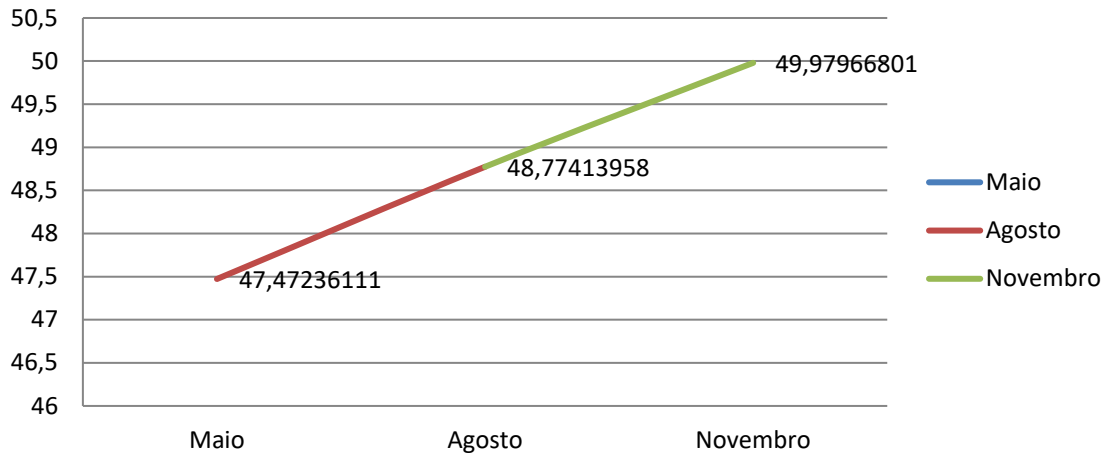

Mês	Média Peso	Média IMC
Maio	47,47	19,58
Agosto	48,77	19,58
Novembro	49,98	19,51

Evolução Média de Peso (Projeção Positiva)

Evolução Média de IMC (Projeção Positiva)